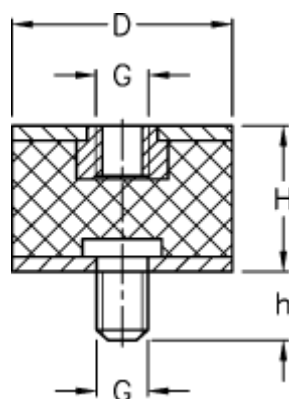

Varenummer: 51201162105410
Beskrivelse: KLEE Vibrationsdæmper type 2
40-30-2, M10/M10x15, NR - 57 shore

Mål

D = 40
G = M10
h = 15
H = 30